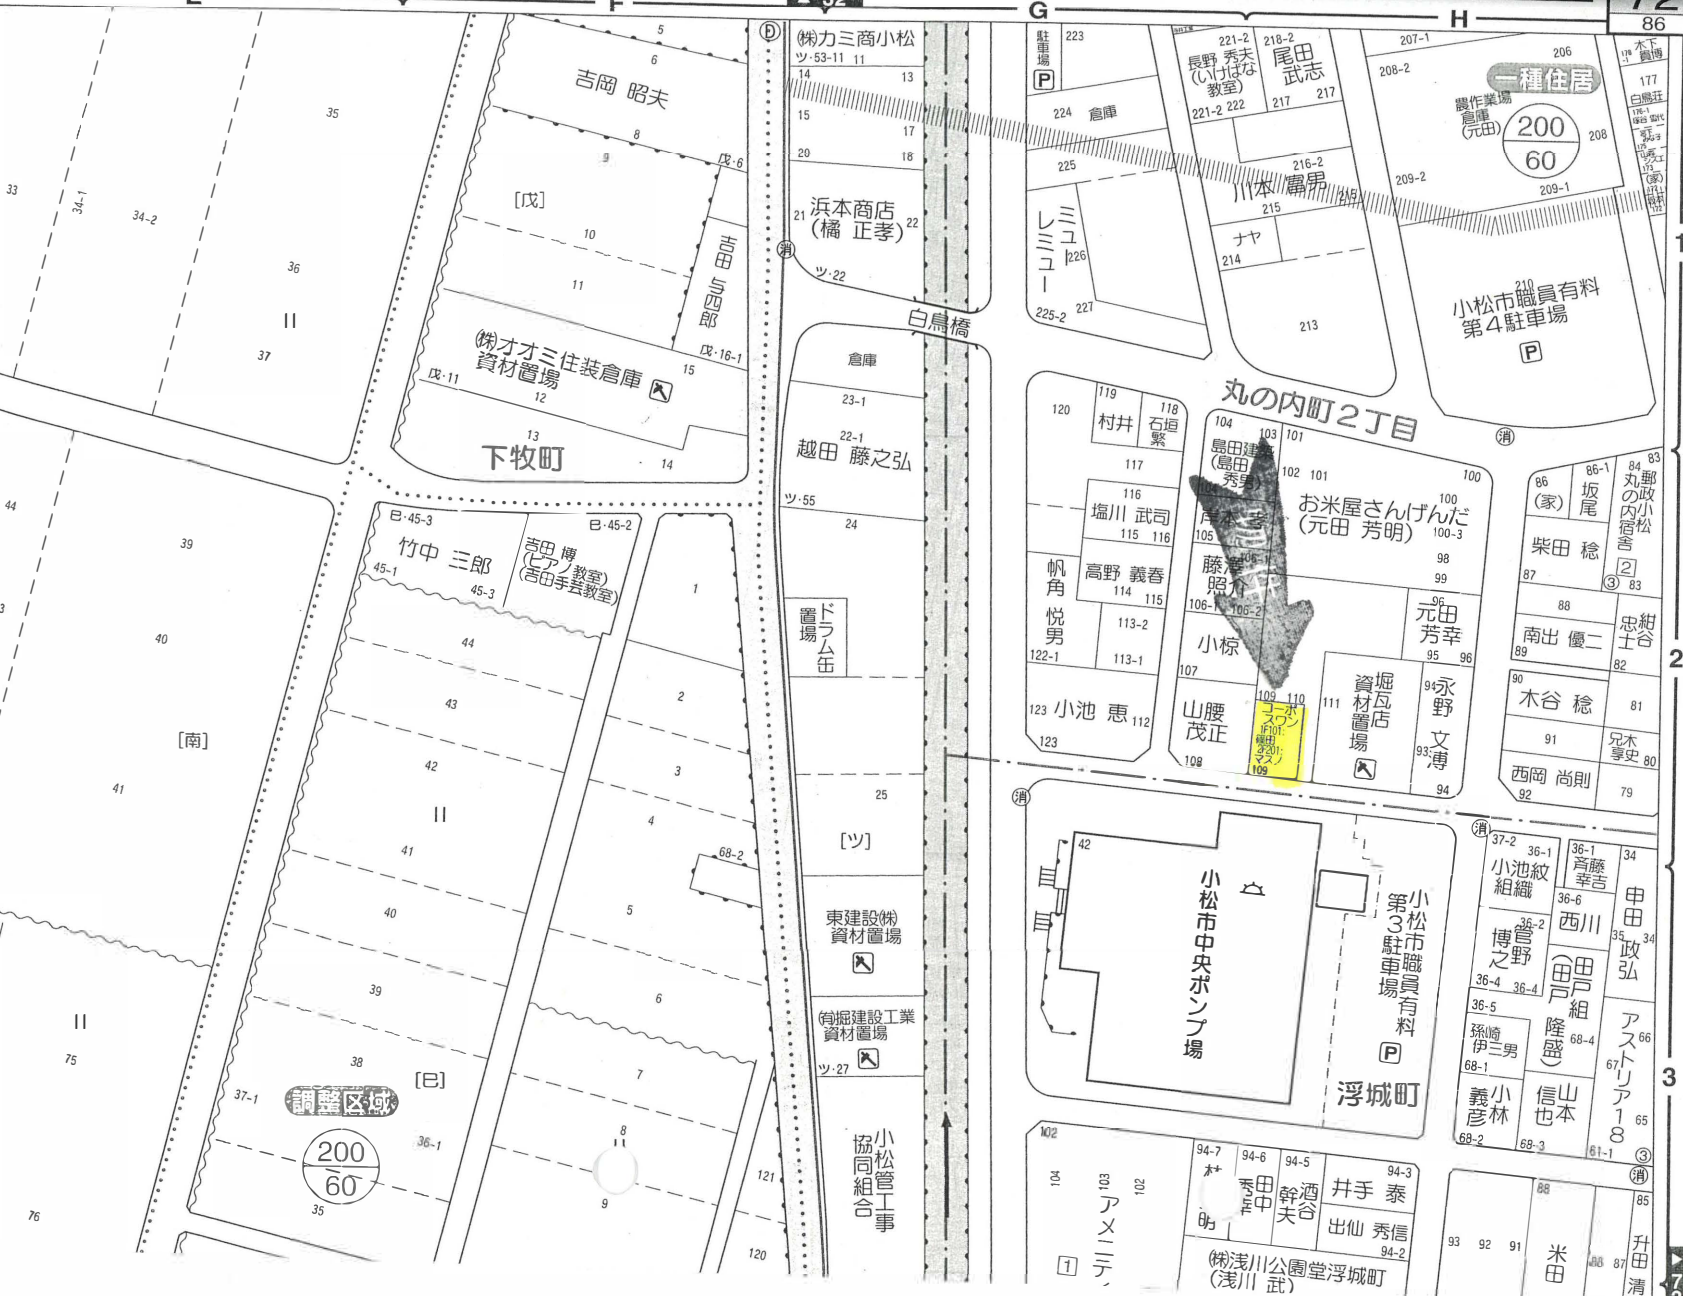

小松三商力
ツ-53-11 11

吉岡 昭夫
[戊]
吉田 与四郎
株式会社三住装倉庫
資材置場
下牧町

浜本商店
(橘 正孝)
ツ-22

倉庫
越田 藤之弘
ツ-55

白鳥橋

竹中 三郎
吉田 博
(ピアノ教室)
(吉田手芸教室)

ドラム缶
置場

[ツ]

東建設(株)
資材置場

尚建設工業
資材置場
ツ-27

小松管工事
協同組合

駐
車
場
P
倉庫
224
225
226
227
225-2

長野 秀夫
(いけはな
教室)
221-2 222

尾田 武志
218-2 217 217

川本 篤男
216-2 215
ナヤ
214

丸の内町2丁目

120 119 118
村井 石垣 繁
117
116
塩川 武司
115 116
高野 義香
114 115
帆角 悦男
122-1 113-2 113-1
123 小池 恵 112 123

丸の内町2丁目
島田 建
(島田 秀男)
104 103 101
102 101
お米屋さんげんだ
(元田 芳明)
100-3 100
藤野 昭
(前田 昭子)
106-1 106-2
小椋
107
山腰 茂正
108
109-1 110
コープ
前田 昭子
109

元田 芳幸
95 96
堀瓦店
資材置場
永野 文博
93 94

86 (家) 坂尾
柴田 稔
87
88 南出 優二
89
90 木谷 稔
91
92 西岡 尚則
84 丸の内政小松
85
86-1 丸の内政小松
87
88 結土合
89
90 兄木 孝史
91
92 79

小松市中央ポンプ場
小松市職員有料
第3駐車場
浮城町

37-2 36-1 34
小池 紋 高藤 幸吉 甲田 政弘
小 組 織 36-6 36-6 35 34
博之 菅野 (田) 戸 組 隆盛 伊三男 孫崎 伊三男 義彦 小 彦 林 信也 山 本 也 66 67-1 68-4 65 65
68-1 68-2 69-3 61-1 61-1 65 65

102 94-7 94-6 94-5 94-3
井手 泰 秀田 中 幹 酒 谷 井手 泰
出仙 秀信
(株)浅川公園堂浮城町
(浅川 武) 94-2

88 87 85
米田 升田 清

200
60