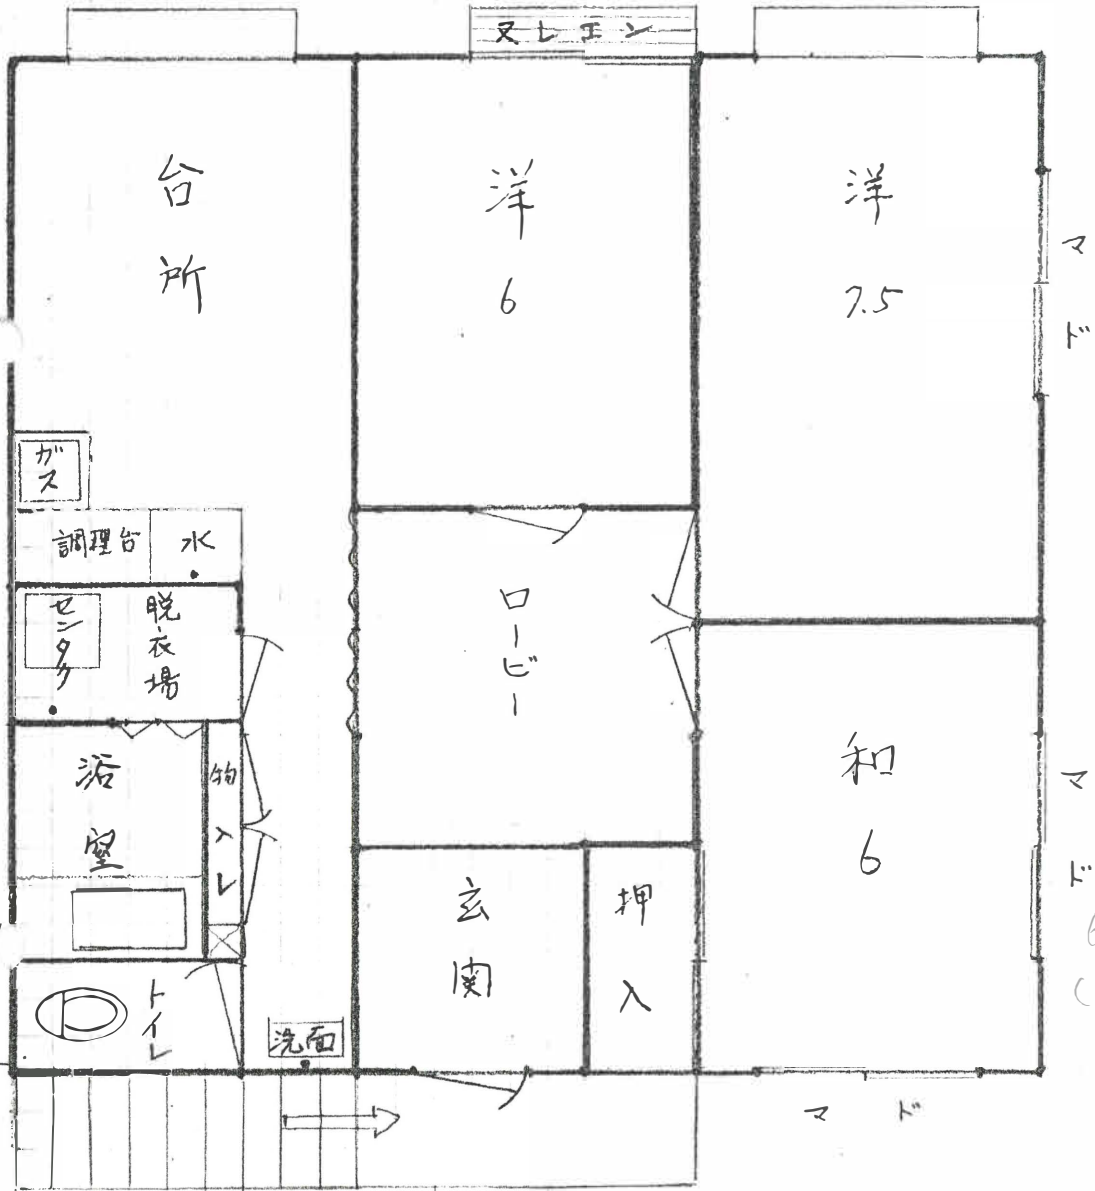

コーポスワン見取図

小松市 丸の内町 2丁目 109番地

マ
ド

マ
ド

66.96²
(20.24T)

2 F P

2 F P

1 F P